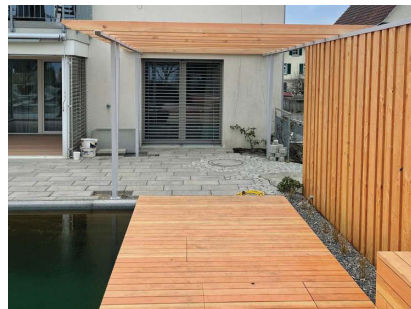

TERRASSENROST

VAN SPYK VELA, BEINWIL AM SEE

BAUJAHR: 2022

ARCHITEKTUR: WurzelRaum, 8932 Mettmenstetten
ROST: Holzart Douglasie

ADRESSE: Van Spyk Vela Dorothee, Vorderbühlstrasse 3, 5712 Beinwil am See

Persönlich. Erfahren. Ideenreich.